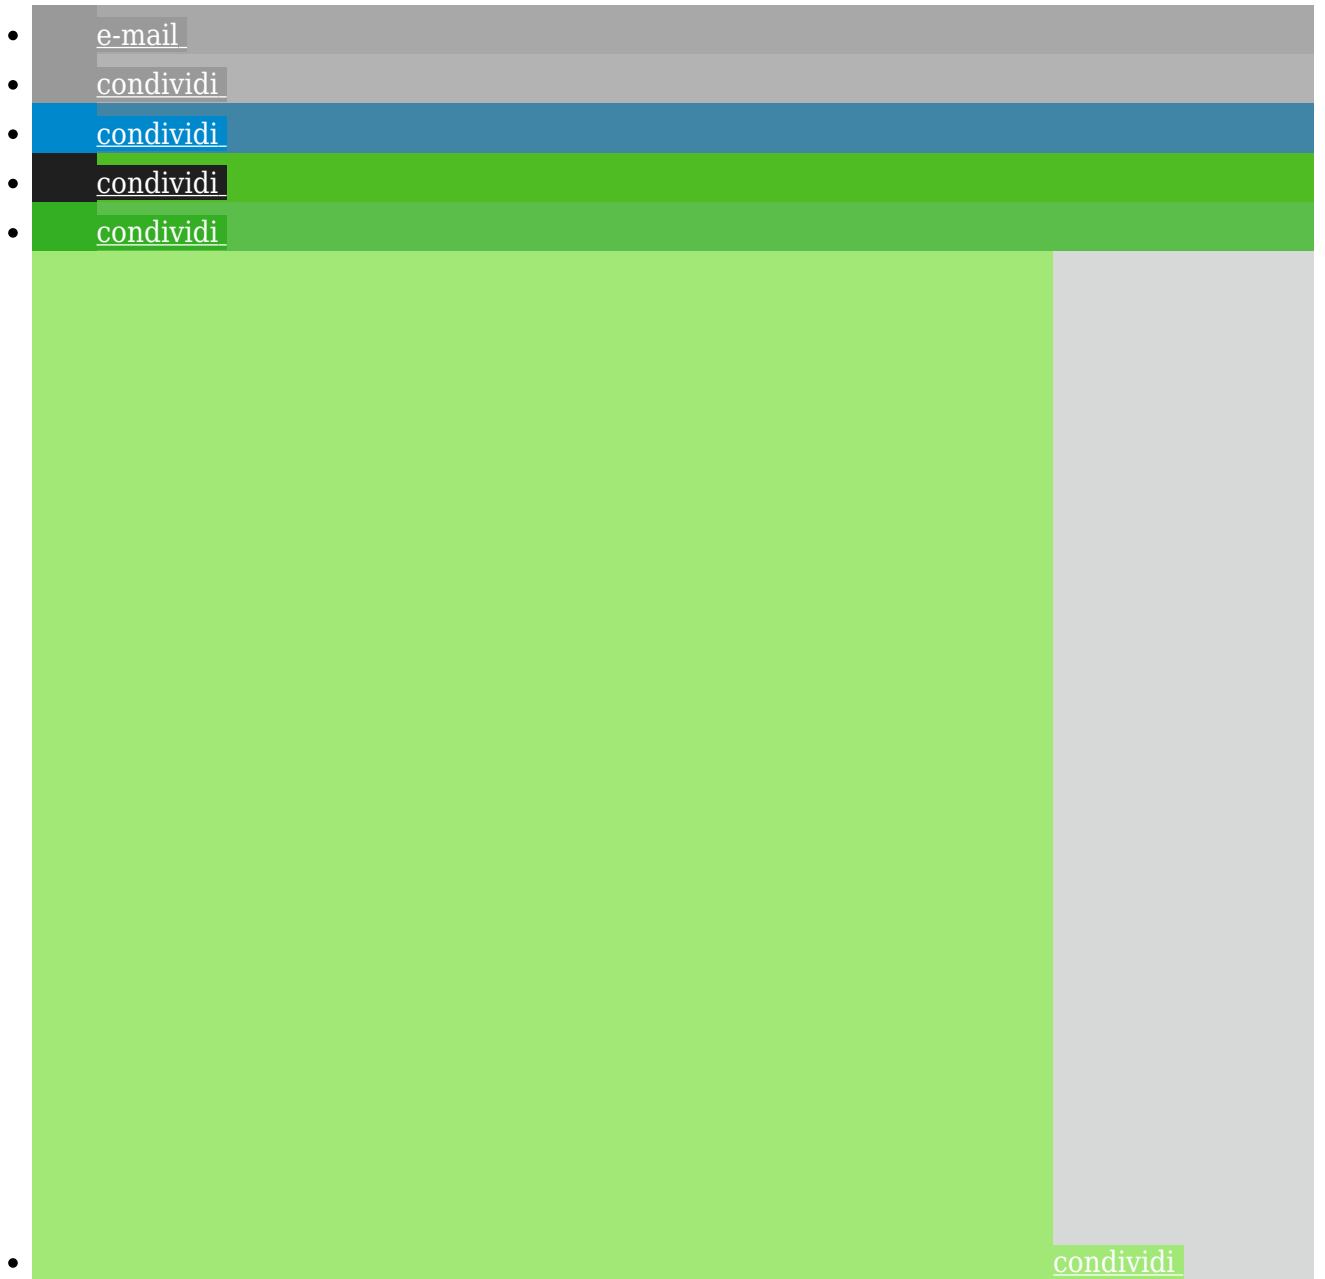

*roundrobin@autistici.org*

Apprendiamo dai media locali che a Cremona, la notte tra il 1 e il 2 giugno, è stato rotto il vetro della porta d'ingresso della sede del PD. Inoltre, sono comparse delle scritte sul pavimento di fronte alla sede: "Salvini come Minniti", "No Cpr, no lager, no gabbie"

[qui](#) il link all'articolo