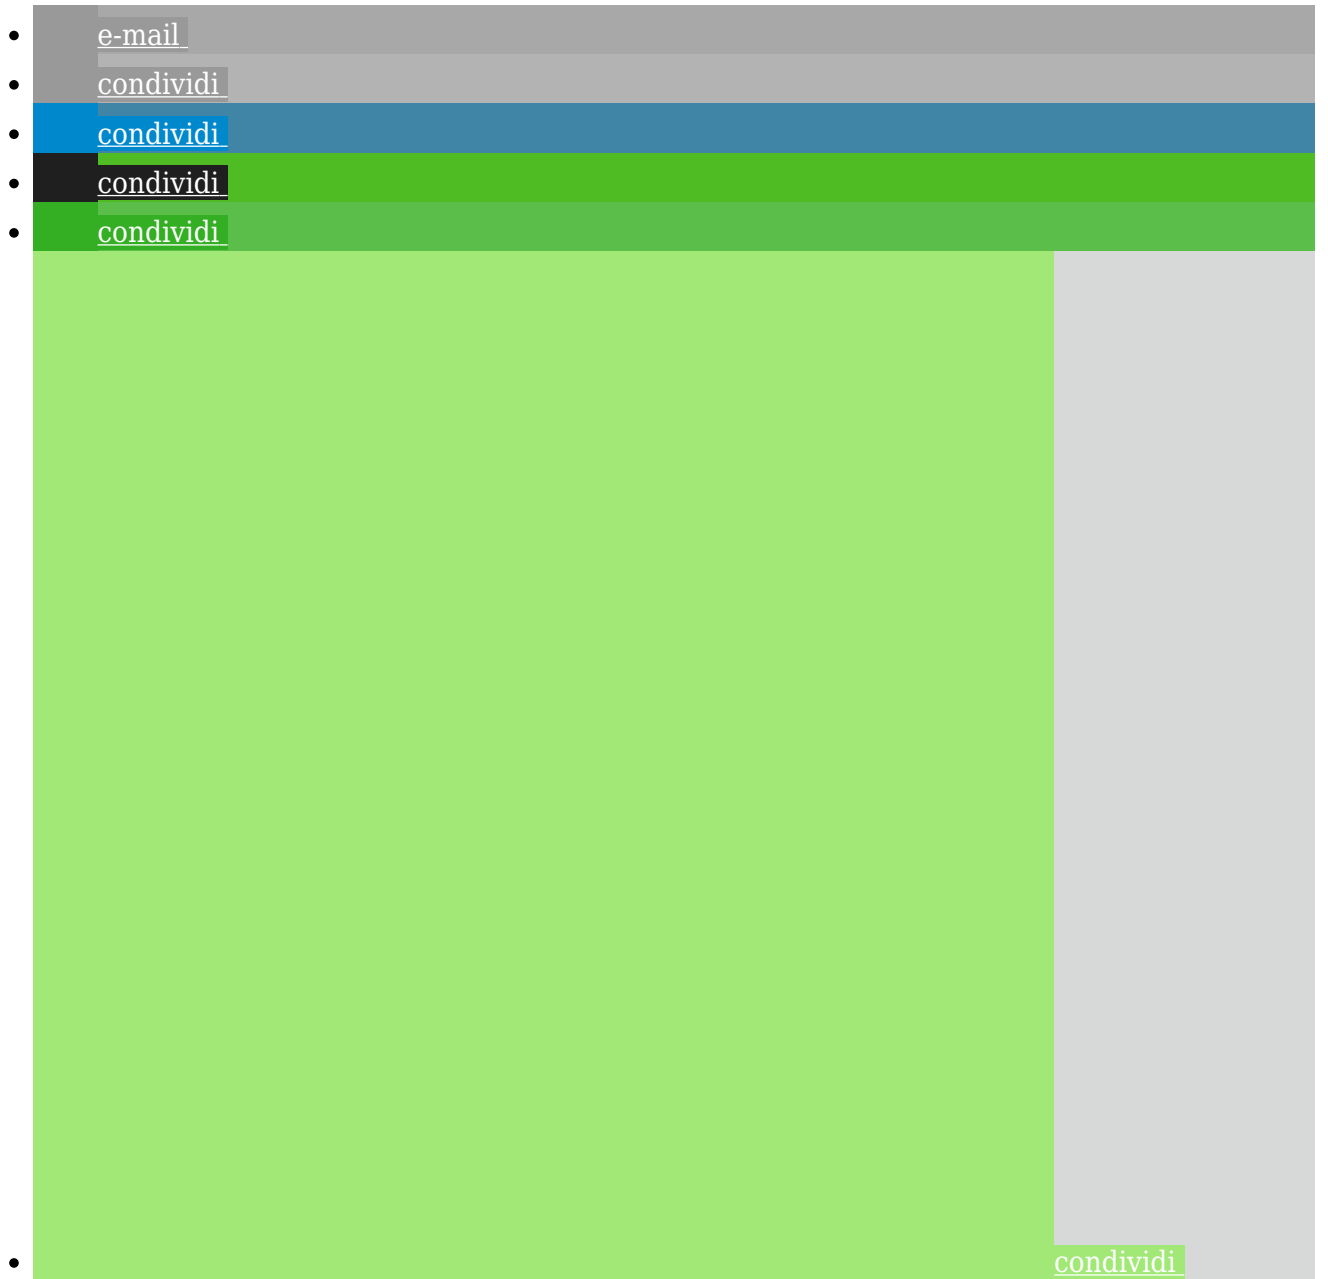

*roundrobin@autistici.org*

Anna, Agnese e Silvia sono state trasferite da Rebibbia all'Aquila.

Per scrivere loro: CC de l'Aquila, Via Amiternina n.3, località Costarelle di Preturo, 67100 L'Aquila  
tutte libere!