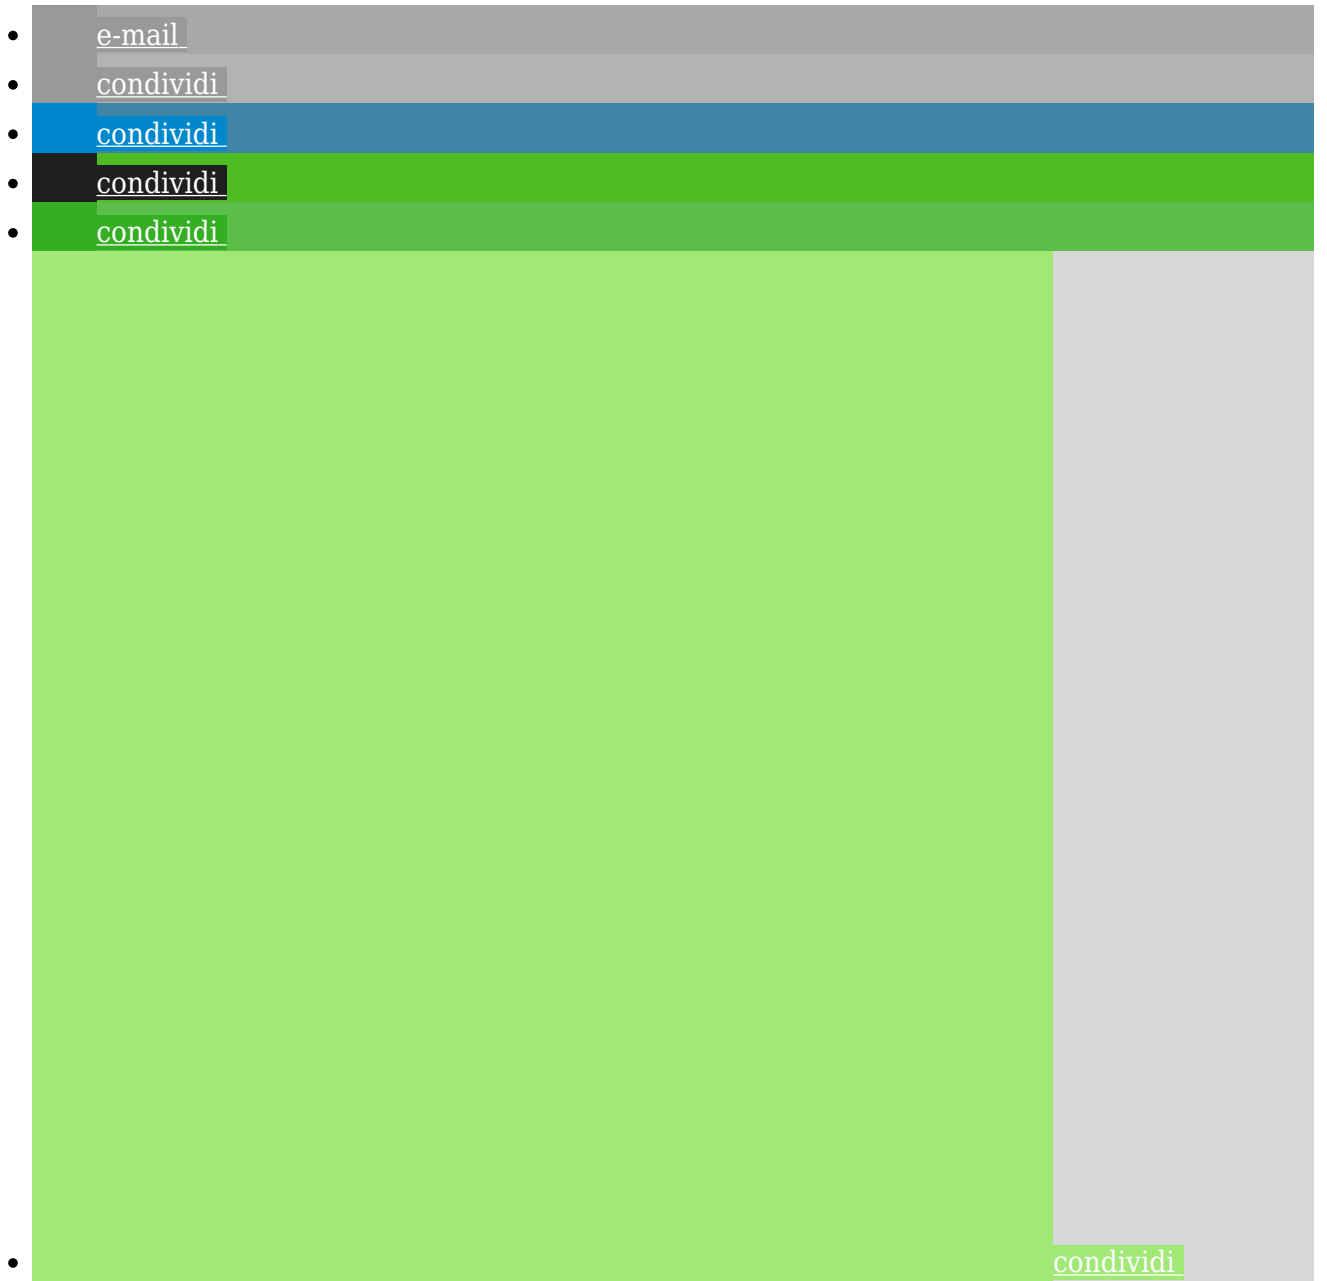

*roundrobin@autistici.org*

Apprendiamo dai media locali che nella notte tra mercoledì 30 e giovedì 31 gennaio, ignoti hanno danneggiato le vetrate della sede di Rovereto di Credito Valtellinese. Su una delle vetrate è stata lasciata la seguente scritta: "NO CPR - NE' A MODENA NE' ALTROVE"